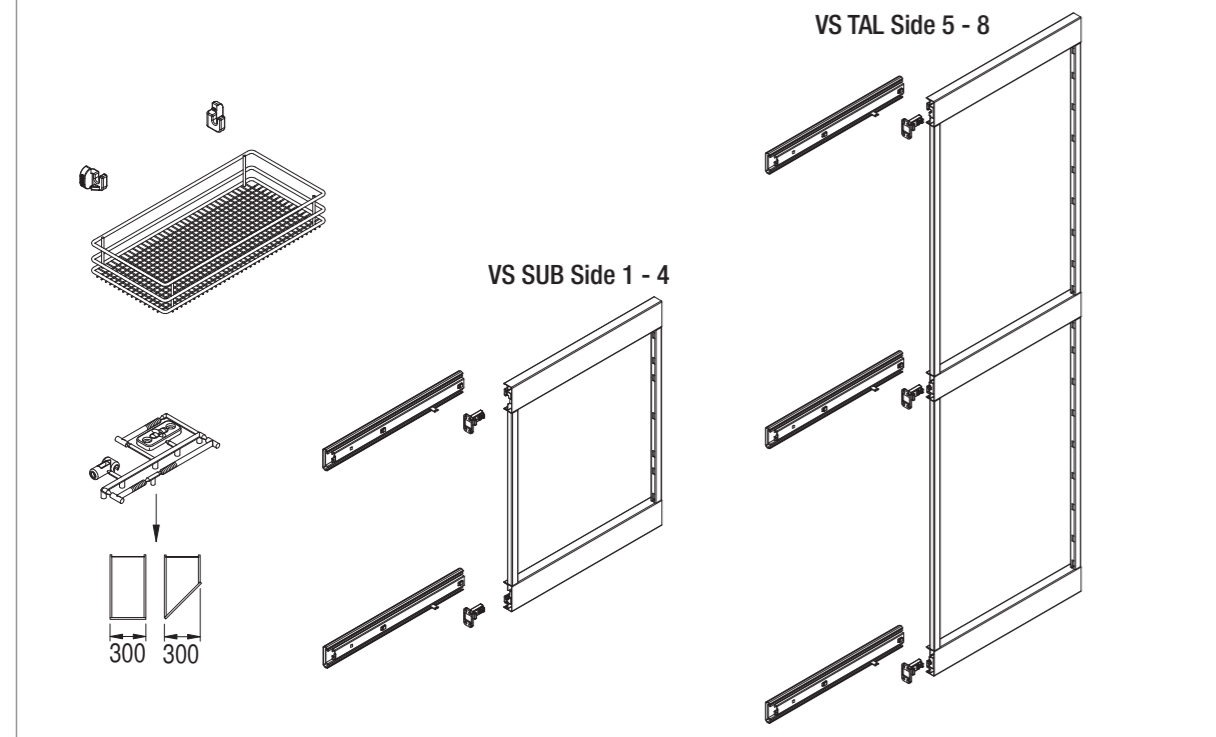

VS SUB Side

VS TAL Side

Installation dimensions:

Heights

VS SUB Side 1	485 mm	(2 baskets)
VS SUB Side 2	577 mm	(2 baskets)
VS SUB Side 3	619 mm	(2 baskets)
VS SUB Side 4	741 mm	(3 baskets)
VS TAL Side 5	1.222 mm	(4 baskets) (3 slides)
VS TAL Side 7	1.602 mm	(5 baskets) (3 slides)
VS TAL Side 8	1.824 mm	(6 baskets) (3 slides)

Basket dimensions:

	Basket width			Basket depth			Basket height		
	C150	C200	C300	C150	C200	C300	Classic Saphir	Premea Artline	Planero
90°	89	139	220 <i>Planero: 230</i>	470	470	470	75	84	80
45°	89	139	220 <i>Planero: 230</i>	460	460	458	75	84 <i>Premea only</i>	
35°			220 <i>Planero: 230</i>			458	75	84 <i>Premea only</i>	

1
A
B
C

	A	B
90°	75	123
50°	111	159
45°	103	151
40°	98	146
35°	91	139
30°	85	133

	C	D	E
VS TAL Side 8	916	872	1788
VS TAL Side 7	805	761	1566
VS TAL Side 5	615	571	1186
VS SUB Side 4	705		
VS SUB Side 3	583		
VS SUB Side 2	541		
VS SUB Side 1	449		

2
A
B
C

	A	B	B	C	
90°	14	VS TAL Side 8	894	907	1766
50°	28	VS TAL Side 7	783	796	1544
45°	22	VS TAL Side 5	593	606	1164
40°	20	VS SUB Side 4	683		
35°	20	VS SUB Side 3	561		
30°	17	VS SUB Side 2	519		
		VS SUB Side 1	427		