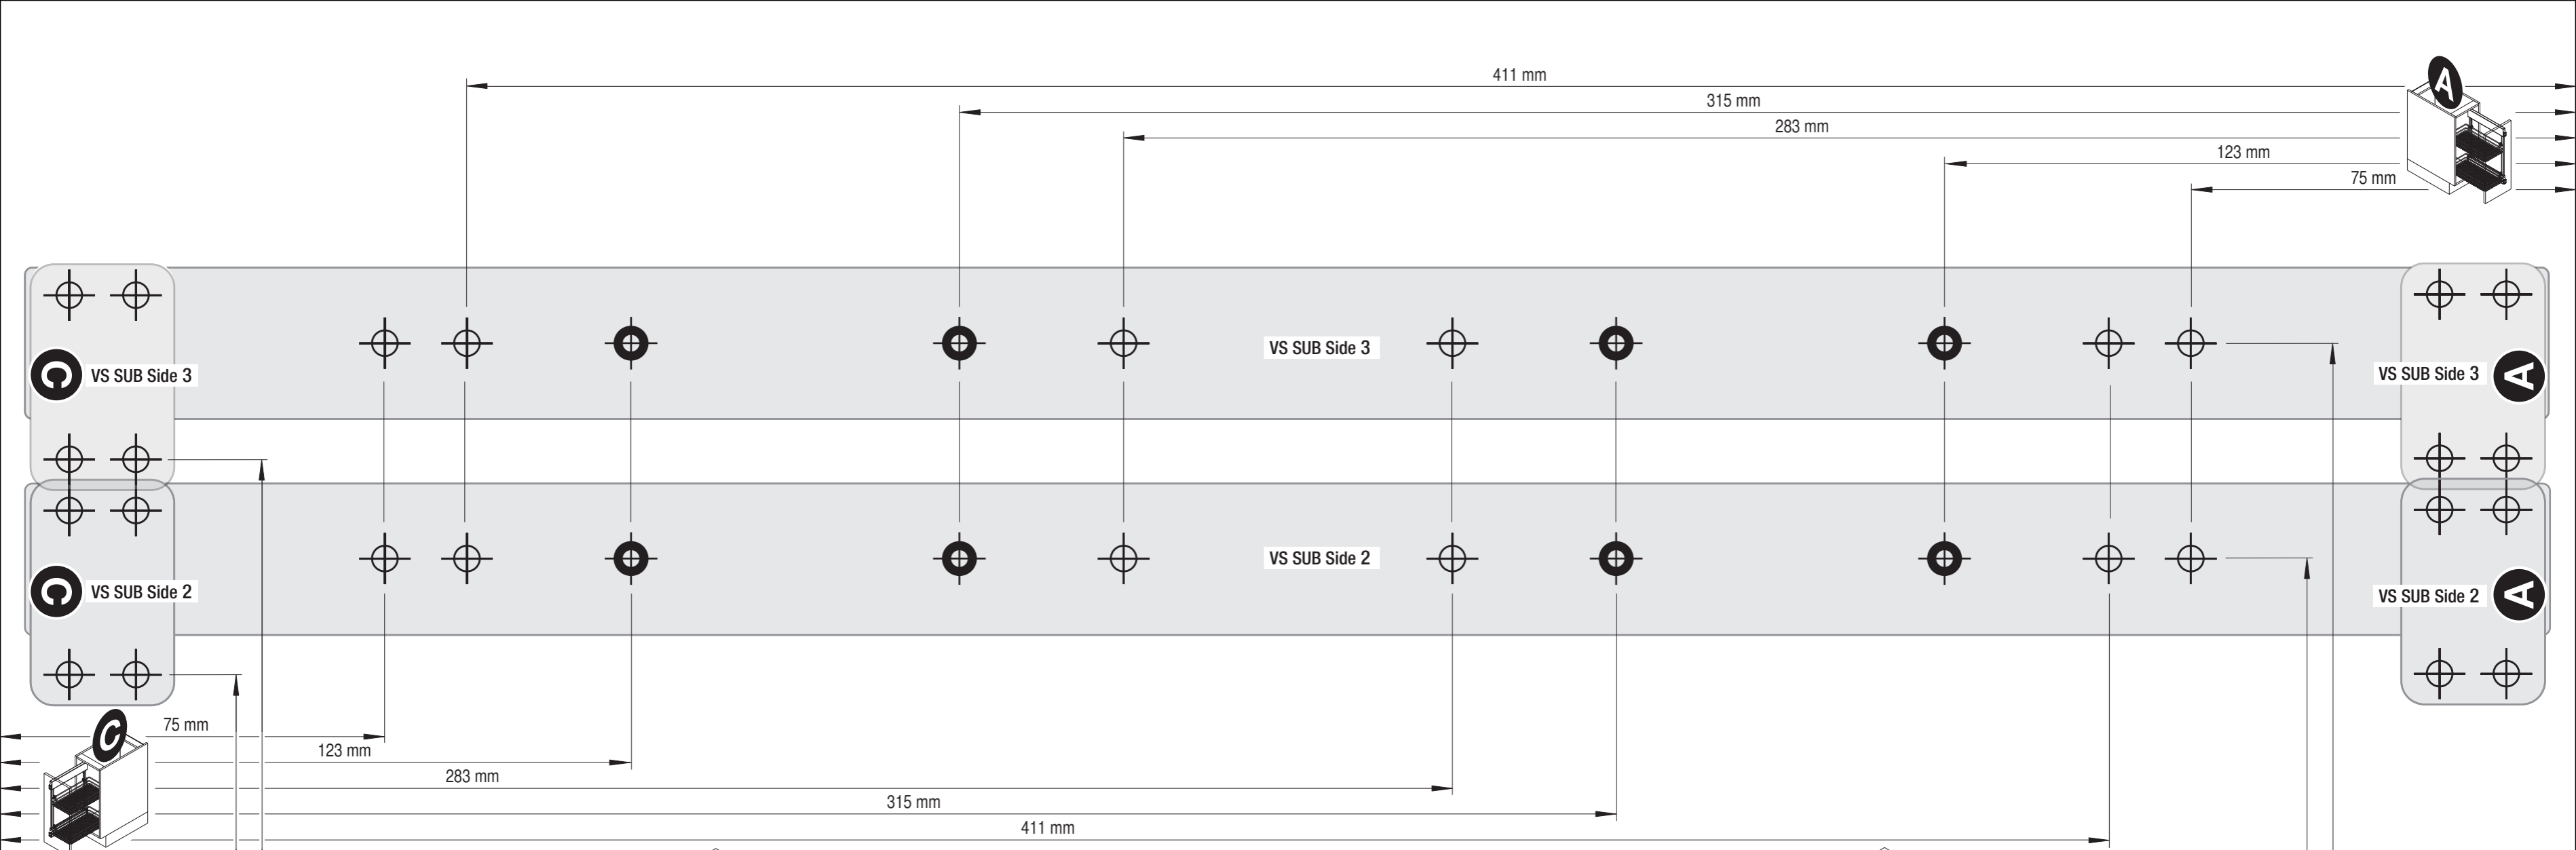

VS SUB Side
05/2017