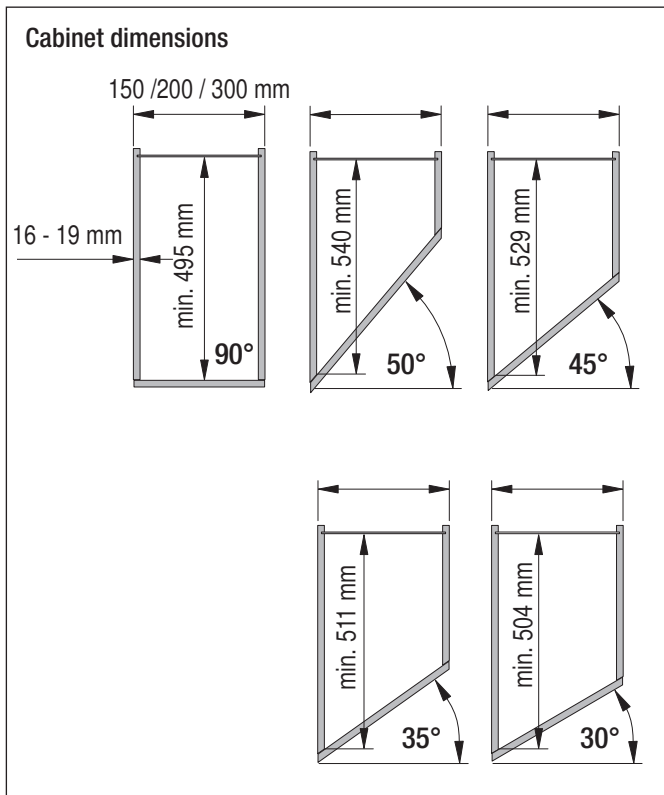

Basket variants:

45°, Basket versions: right