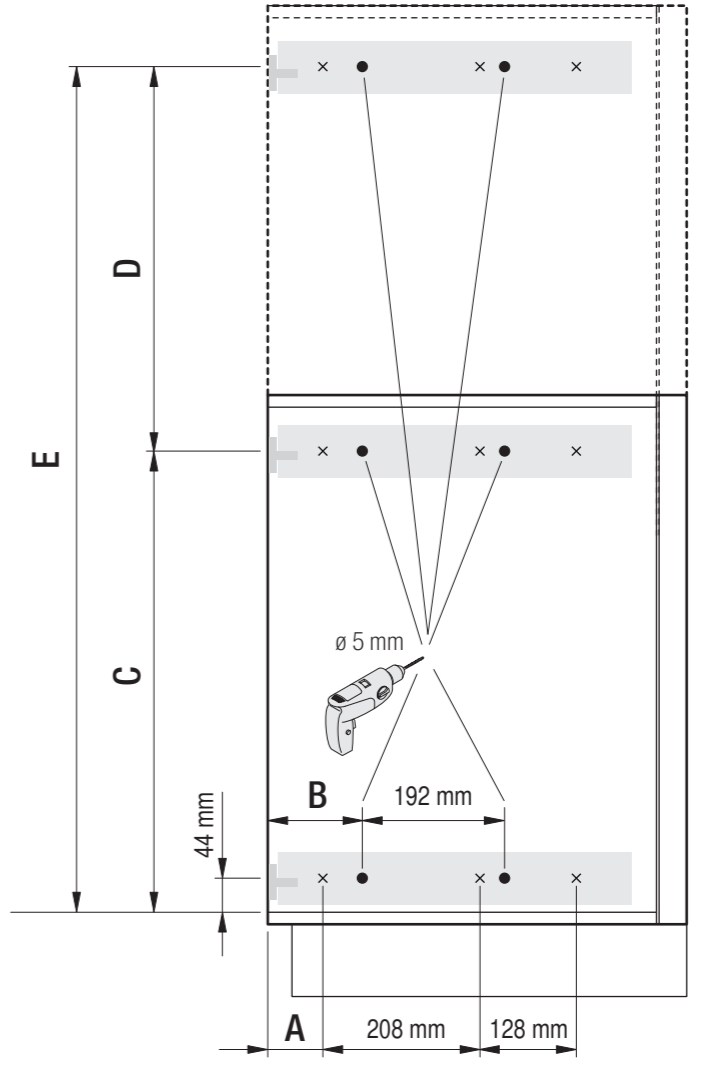

VS SUB Side

VS TAL Side

Installation dimensions:

Heights

VS SUB Side 1	485 mm	(2 baskets)
VS SUB Side 2	577 mm	(2 baskets)
VS SUB Side 3	619 mm	(2 baskets)
VS SUB Side 4	741 mm	(3 baskets)
VS TAL Side 5	1.222 mm	(4 baskets) (3 slides)
VS TAL Side 7	1.602 mm	(5 baskets) (3 slides)
VS TAL Side 8	1.824 mm	(6 baskets) (3 slides)

Basket dimensions:

	Basket width			Basket depth			Basket height		
	C150	C200	C300	C150	C200	C300	Classic Saphir	Premea Artline	Planero
90°	89	139	220 <i>Planero: 230</i>	470	470	470	75	84	80
45°	89	139	220 <i>Planero: 230</i>	460	460	458	75	84 <i>Premea only</i>	
35°			220 <i>Planero: 230</i>			458	75	84 <i>Premea only</i>	

1
A
B
C

	A	B
90°	75	123
50°	111	159
45°	103	151
40°	98	146
35°	91	139
30°	85	133

	C	D	E
VS TAL Side 8	916	872	1788
VS TAL Side 7	805	761	1566
VS TAL Side 5	615	571	1186
VS SUB Side 4	705		
VS SUB Side 3	583		
VS SUB Side 2	541		
VS SUB Side 1	449		

2
A
B
C

	A	B	B	C	
90°	14	VS TAL Side 8	894	907	1766
50°	28	VS TAL Side 7	783	796	1544
45°	22	VS TAL Side 5	593	606	1164
40°	20	VS SUB Side 4	683		
35°	20	VS SUB Side 3	561		
30°	17	VS SUB Side 2	519		
		VS SUB Side 1	427		