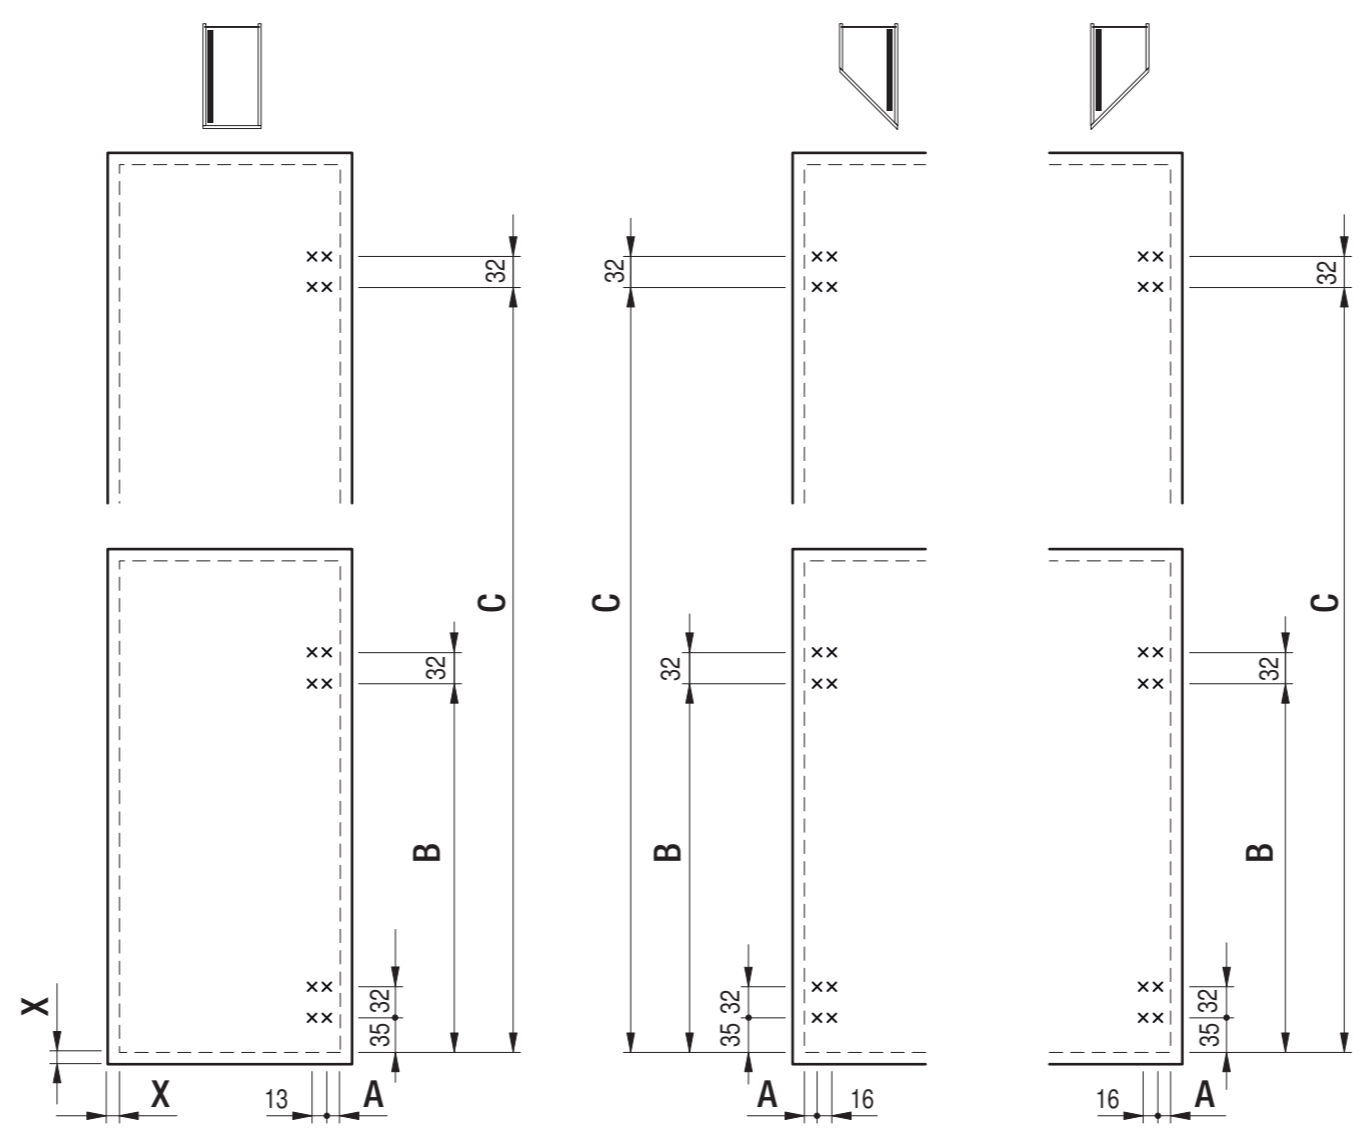

VS SUB Side

VS TAL Side

Installation dimensions:

Heights

VS SUB Side 1	485 mm	(2 baskets)
VS SUB Side 2	577 mm	(2 baskets)
VS SUB Side 3	619 mm	(2 baskets)
VS SUB Side 4	741 mm	(3 baskets)
VS TAL Side 5	1.222 mm	(4 baskets) (3 slides)
VS TAL Side 7	1.602 mm	(5 baskets) (3 slides)
VS TAL Side 8	1.824 mm	(6 baskets) (3 slides)

Basket dimensions:

	Basket width			Basket depth			Basket height		
	C150	C200	C300	C150	C200	C300	Classic Saphir	Premea Artline	Planero
90°	89	139	220 <i>Planero: 230</i>	470	470	470	75	84	80
45°	89	139	220 <i>Planero: 230</i>	460	460	458	75	84 <i>Premea only</i>	
35°			220 <i>Planero: 230</i>			458	75	84 <i>Premea only</i>	

1
A
B
C

	A	B
90°	75	123
50°	111	159
45°	103	151
40°	98	146
35°	91	139
30°	85	133

	C	D	E
VS TAL Side 8	916	872	1788
VS TAL Side 7	805	761	1566
VS TAL Side 5	615	571	1186
VS SUB Side 4	705		
VS SUB Side 3	583		
VS SUB Side 2	541		
VS SUB Side 1	449		

2
A
B
C

	A	B	B	C	
90°	14	VS TAL Side 8	894	907	1766
50°	28	VS TAL Side 7	783	796	1544
45°	22	VS TAL Side 5	593	606	1164
40°	20	VS SUB Side 4	683		
35°	20	VS SUB Side 3	561		
30°	17	VS SUB Side 2	519		
		VS SUB Side 1	427		