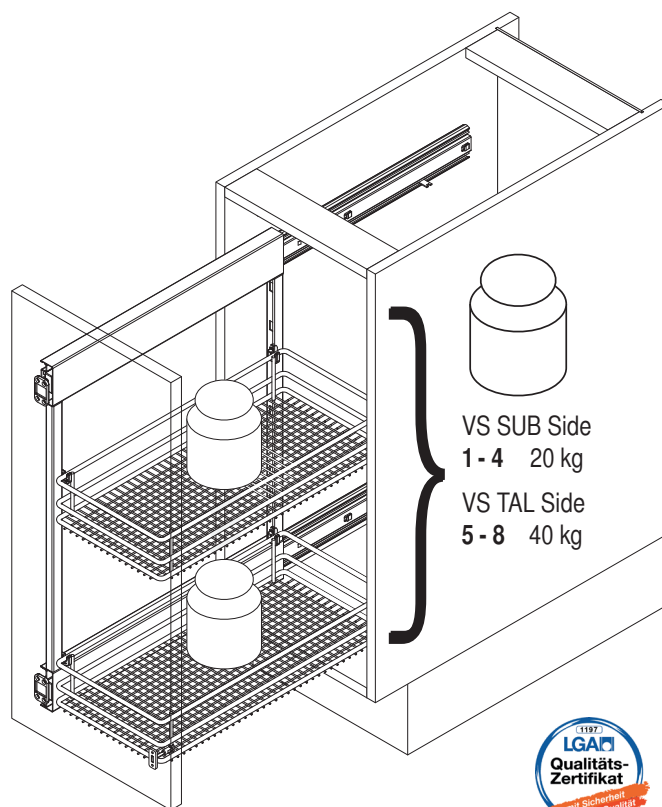

VS SUB Side

VS TAL Side

Installation dimensions:

Heights

VS SUB Side 1	485 mm	(2 baskets)
VS SUB Side 2	577 mm	(2 baskets)
VS SUB Side 3	619 mm	(2 baskets)
VS SUB Side 4	741 mm	(3 baskets)
VS TAL Side 5	1.222 mm	(4 baskets) (3 slides)
VS TAL Side 7	1.602 mm	(5 baskets) (3 slides)
VS TAL Side 8	1.824 mm	(6 baskets) (3 slides)

Basket dimensions:

	Basket width			Basket depth			Basket height		
	C150	C200	C300	C150	C200	C300	Classic Saphir	Premea Artline	Planero
90°	89	139	220 <i>Planero: 230</i>	470	470	470	75	84	80
45°	89	139	220 <i>Planero: 230</i>	460	460	458	75	84 <i>Premea only</i>	
35°			220 <i>Planero: 230</i>			458	75	84 <i>Premea only</i>	

Basket variants:

45°, Basket versions: right

Finish

Fitting RAL 9006 silver, clear finish
Baskets chrome or RAL 9006 silver, clear finish

VS SUB Side
05/2017

VS TAL Side

VS SUB Side

05/2017

1
A
B
C

	A	B
90°	75	123
50°	111	159
45°	103	151
40°	98	146
35°	91	139
30°	85	133

	C	D	E
VS TAL Side 8	916	872	1788
VS TAL Side 7	805	761	1566
VS TAL Side 5	615	571	1186
VS SUB Side 4	705		
VS SUB Side 3	583		
VS SUB Side 2	541		
VS SUB Side 1	449		