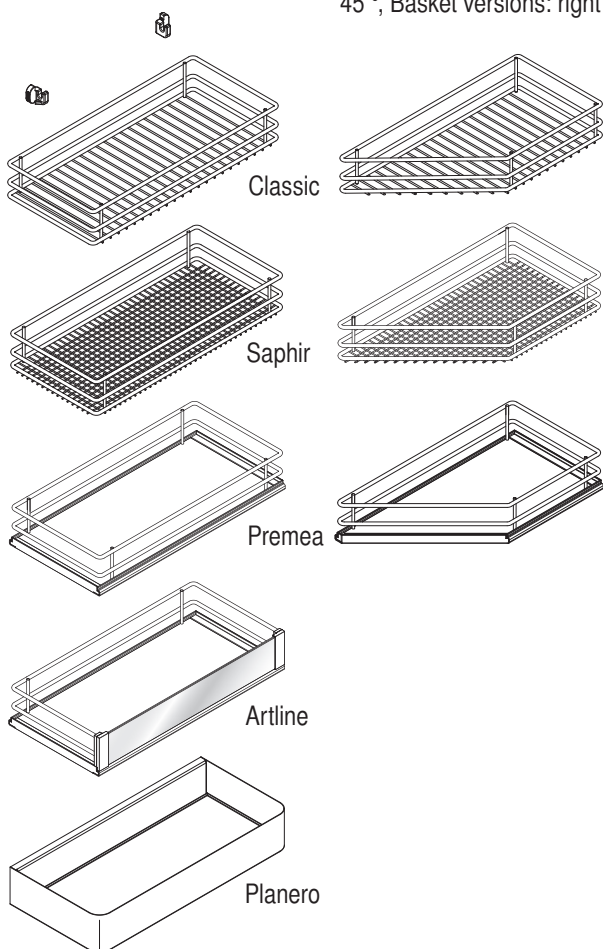

Basket variants:

45°, Basket versions: right