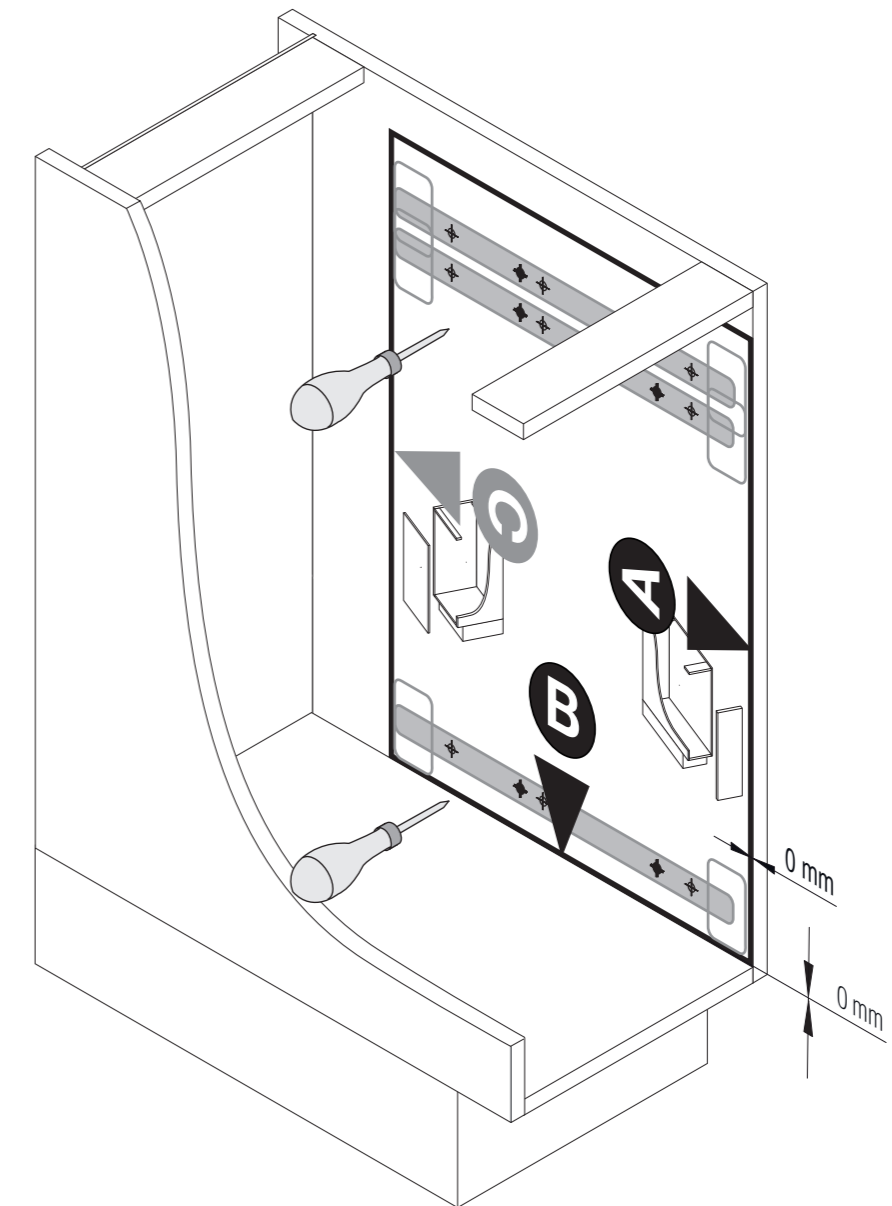

Basket variants:

45°, Basket versions: right

Finish

Fitting RAL 9006 silver, clear finish
Baskets chrome or RAL 9006 silver, clear finish

VS SUB Side
05/2017

VS TAL Side

VS SUB Side

05/2017

1
A
B
C

	A	B
90°	75	123
50°	111	159
45°	103	151
40°	98	146
35°	91	139
30°	85	133

	C	D	E
VS TAL Side 8	916	872	1788
VS TAL Side 7	805	761	1566
VS TAL Side 5	615	571	1186
VS SUB Side 4	705		
VS SUB Side 3	583		
VS SUB Side 2	541		
VS SUB Side 1	449		

2
A
B
C

	A	B	B	C	
90°	14	VS TAL Side 8	894	907	1766
50°	28	VS TAL Side 7	783	796	1544
45°	22	VS TAL Side 5	593	606	1164
40°	20	VS SUB Side 4	683		
35°	20	VS SUB Side 3	561		
30°	17	VS SUB Side 2	519		
		VS SUB Side 1	427		