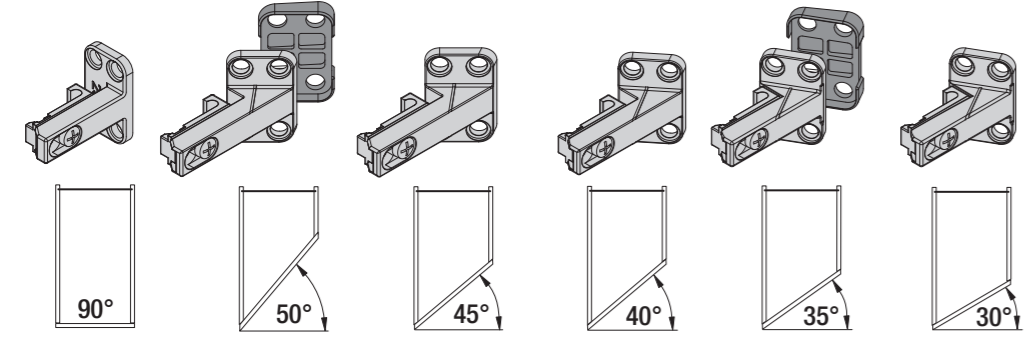

Basket dimensions:

	Basket width			Basket depth			Basket height		
	C150	C200	C300	C150	C200	C300	Classic Saphir	Premea Artline	Planero
90°	89	139	220 <i>Planero: 230</i>	470	470	470	75	84	80
45°	89	139	220 <i>Planero: 230</i>	460	460	458	75	84 <i>Premea only</i>	
35°			220 <i>Planero: 230</i>			458	75	84 <i>Premea only</i>	

1
A
B
C

	A	B
90°	75	123
50°	111	159
45°	103	151
40°	98	146
35°	91	139
30°	85	133

	C	D	E
VS TAL Side 8	916	872	1788
VS TAL Side 7	805	761	1566
VS TAL Side 5	615	571	1186
VS SUB Side 4	705		
VS SUB Side 3	583		
VS SUB Side 2	541		
VS SUB Side 1	449		

2
A
B
C

	A	B	B	C	
90°	14	VS TAL Side 8	894	907	1766
50°	28	VS TAL Side 7	783	796	1544
45°	22	VS TAL Side 5	593	606	1164
40°	20	VS SUB Side 4	683		
35°	20	VS SUB Side 3	561		
30°	17	VS SUB Side 2	519		
		VS SUB Side 1	427		