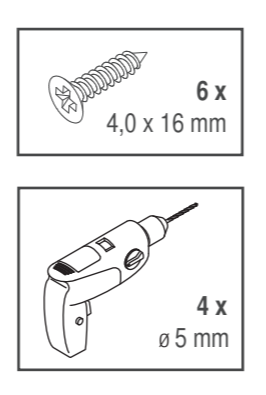

A	B
90°	75	123
50°	111	159
45°	103	151
40°	98	146
35°	91	139
30°	85	133

	C	D	E
VS TAL Side 8	916	872	1788
VS TAL Side 7	805	761	1566
VS TAL Side 5	615	571	1186
VS SUB Side 4	705		
VS SUB Side 3	583		
VS SUB Side 2	541		
VS SUB Side 1	449