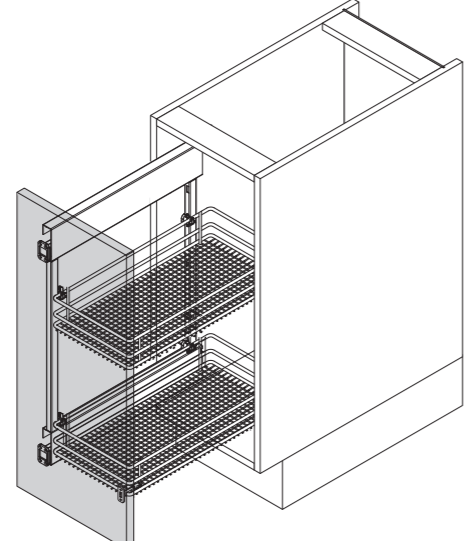

VS SUB Side

VS TAL Side

Installation dimensions:

Heights

VS SUB Side 1	485 mm	(2 baskets)
VS SUB Side 2	577 mm	(2 baskets)
VS SUB Side 3	619 mm	(2 baskets)
VS SUB Side 4	741 mm	(3 baskets)
VS TAL Side 5	1.222 mm	(4 baskets) (3 slides)
VS TAL Side 7	1.602 mm	(5 baskets) (3 slides)
VS TAL Side 8	1.824 mm	(6 baskets) (3 slides)

Basket dimensions:

	Basket width			Basket depth			Basket height		
	C150	C200	C300	C150	C200	C300	Classic Saphir	Premea Artline	Planero
90°	89	139	220 <i>Planero: 230</i>	470	470	470	75	84	80
45°	89	139	220 <i>Planero: 230</i>	460	460	458	75	84 <i>Premea only</i>	
35°			220 <i>Planero: 230</i>			458	75	84 <i>Premea only</i>	

Basket variants:

45°, Basket versions: right

Finish

Fitting RAL 9006 silver, clear finish
Baskets chrome or RAL 9006 silver, clear finish

VS SUB Side
05/2017

VS TAL Side

VS SUB Side

05/2017

1
A
B
C

	A	B
90°	75	123
50°	111	159
45°	103	151
40°	98	146
35°	91	139
30°	85	133

	C	D	E
VS TAL Side 8	916	872	1788
VS TAL Side 7	805	761	1566
VS TAL Side 5	615	571	1186
VS SUB Side 4	705		
VS SUB Side 3	583		
VS SUB Side 2	541		
VS SUB Side 1	449		