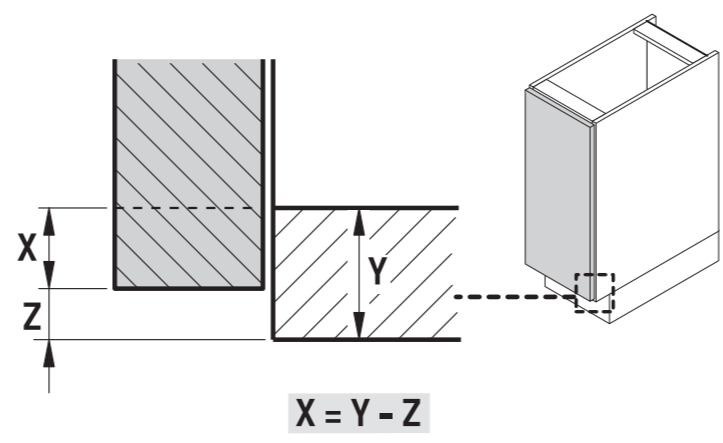

Basket dimensions:

	Basket width			Basket depth			Basket height		
	C150	C200	C300	C150	C200	C300	Classic Saphir	Premea Artline	Planero
90°	89	139	220 <i>Planero: 230</i>	470	470	470	75	84	80
45°	89	139	220 <i>Planero: 230</i>	460	460	458	75	84 <i>Premea only</i>	
35°			220 <i>Planero: 230</i>			458	75	84 <i>Premea only</i>	

Basket variants:

45°, Basket versions: right

Finish

Fitting RAL 9006 silver, clear finish
Baskets chrome or RAL 9006 silver, clear finish

VS SUB Side
05/2017

VS TAL Side

VS SUB Side

05/2017

1
A
B
C

	A	B
90°	75	123
50°	111	159
45°	103	151
40°	98	146
35°	91	139
30°	85	133

	C	D	E
VS TAL Side 8	916	872	1788
VS TAL Side 7	805	761	1566
VS TAL Side 5	615	571	1186
VS SUB Side 4	705		
VS SUB Side 3	583		
VS SUB Side 2	541		
VS SUB Side 1	449		

2
A
B
C

	A	B	B	C	
90°	14	VS TAL Side 8	894	907	1766
50°	28	VS TAL Side 7	783	796	1544
45°	22	VS TAL Side 5	593	606	1164
40°	20	VS SUB Side 4	683		
35°	20	VS SUB Side 3	561		
30°	17	VS SUB Side 2	519		
		VS SUB Side 1	427		