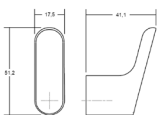

Krok Luv

Väggkroken Luv är en elegant designad detalj som förenar estetik och funktionalitet. Luv finns i flera olika utföranden och erbjuder en mångsidig och stilfull upphängning. Med Luv får du inte bara en praktisk lösning utan även en design som berikar din inredning och hjälper till att förstärka din personliga stil. Dess kompakta stil gör den till ett perfekt val för små utrymmen som hallar, badrum och sovrum.

Borstad mässing. Art nr 373136-11
Mattsvart. Art nr 373138-11
Mattvit. Art nr 373137-11
Rostfri look. Art nr 373135-11

Krok Arpa

Arpa-serien förenar ett elegant industriellt uttryck med en diskret räfflad yta som ger djup och karaktär. Krok Arpa i borstad mässing har en tidlös form som smälter lika naturligt in i moderna miljöer som i mer klassiska sammanhang. Den fungerar inte bara som en praktisk upphängningslösning, utan också som en medveten detalj som lyfter helheten.

Rostfri look. Art nr 373120-11
Antik mässing. Art nr 373123-11
Mattsvart. Art nr 373122-11
Borstad mässing. Art nr 373121-11

Krok Belt

Belts ergonomiska design och unika form gör det möjligt att hänga upp flera accessoarer samtidigt. Belt finns i sex härliga färger, vilket ger dig möjlighet att skapa oändliga kombinationer som ger liv åt din inredning och skapar harmoni. Belt är konstruerad med fokus på hållbarhet och robusthet, vilket gör den till en pålitlig följeslagare i din vardag.

Mattvit. Art nr 373125-11
Mattsvart. Art nr 373126-11
Grå. Art nr 373127-11

Skogsgrön. Art nr 373128-11
Brun. Art nr 373129-11
Vulkanröd. Art nr 373130-11

Krok Vibe