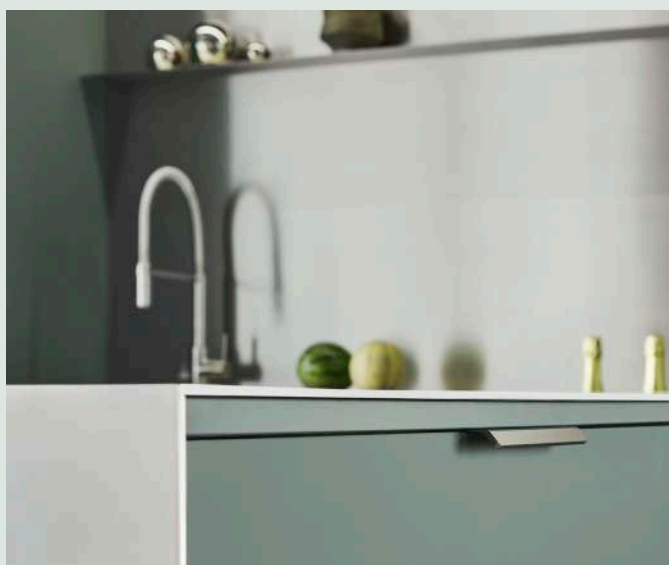

Side är ett elegant profilhandtag i två längder (40 och 160 mm) och sju kulörer. Dess minimalistiska design smälter in i kök, möbler och garderober, och monteras enkelt på kanten av luckor och lådor.

Profilhandtag Side
Rostfri look - 160 mm
Art nr 304215-11

Köket är fotat hos Kitchen In i Båstad.
Fotograf: Clive Tompsett