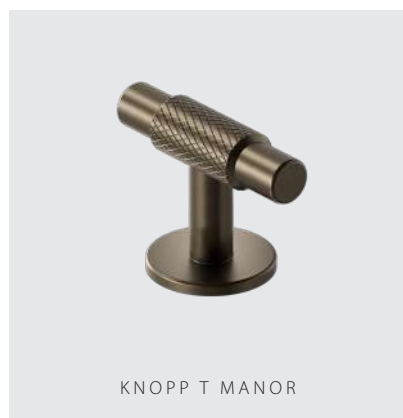

ETT URVAL AV VÅRA HANDTAG & KNOPPAR