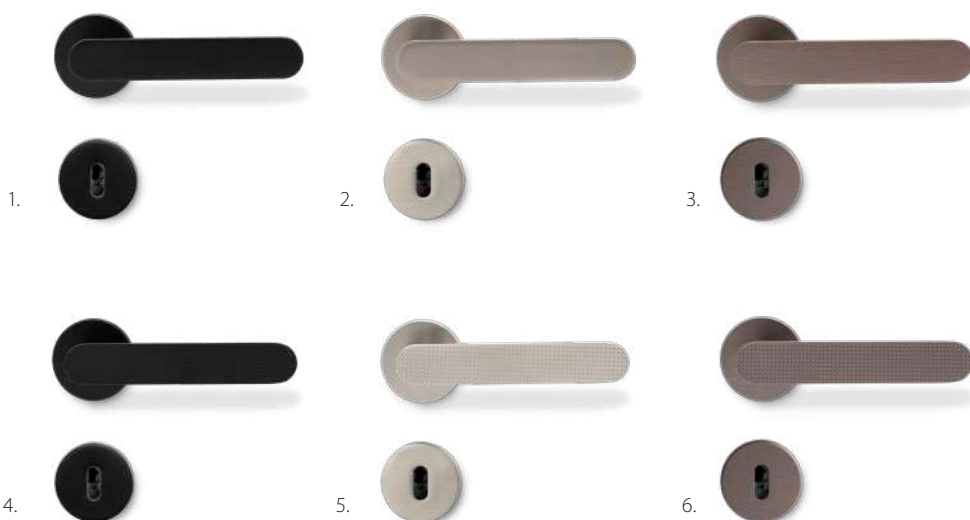

# Vibe

– ett behagligt grepp

## **Där varje form och yta är noga genomtänkt.**

Med både släta och lätttrade ytor kan du enkelt skapa en röd tråd genom att matcha handtag, knoppar, dörrhandtag och krokar. Kollektionen finns i fyra utföranden: mattsvart, rostfri look, mörk brons och borstad guld – noggrant utvalda för att förhöja känslan i varje rum.

## Dörrhandtag Vibe Plain / Grip / Soft

**Vibe är exklusiva, återfjädrande dörrhandtag** som förenar stilren design med en industriell känsla. Välj mellan Grip med räfflad yta för ett taktilt, modernt uttryck, eller Plain slät och Soft som är konkav för en avskalad elegans – alla med behaglig känsla i handen. Handtagen finns i fyra kulörer och är kompatibla med låskistor enligt både skandinavisk och europeisk standard. Komplettera gärna med krokar i samma uttrycksfulla design för en harmonisk helhet i både känsla och funktion.