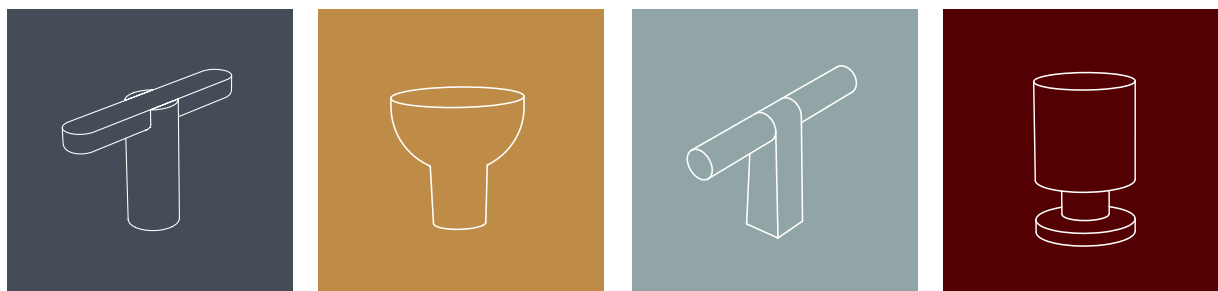

FYRA SERIER | ETT UTTRYCK | VÅR PASSION FÖR DETALJER

FLOW, COPENHAGEN, PETIT & SOLO

Här möts våra idéer i fyra nya serier – formgivna med omsorg om materialet, med tydliga linjer och detaljer som står sig över tid.

Varje serie har sin egen karaktär och är skapad för att ge rummet en starkare identitet, där helheten formas av de små valen.

Fyra serier. Ett uttryck. Vår passion för detaljer.