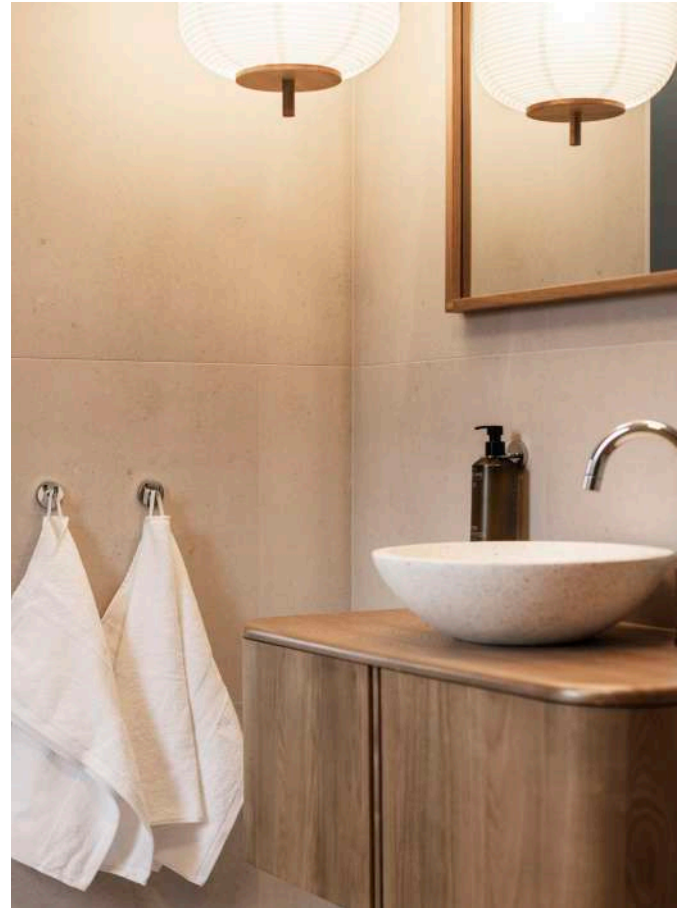

Ett badrum i mjuka beiga toner skapar en lugn och harmonisk bas där materialen får tala. Den mörka träkommoden tillför djup och värme, och bildar en vacker kontrast mot det skålformade handfatet i keramik som vilar ovanpå – en form som både känns modern och tidlös.

Till detta adderas badrumstillbehör i krom från Base och Calm. De rena linjerna och den blanka ytan reflekterar ljuset och förstärker känslan av design och precision i varje detalj. Tillsammans skapar de en balanserad helhet där funktion möter design – ett badrum där material, former och små genomtänkta val ger rummet både karaktär och ro.

Polerad krom

Base 200 Toalettpappershållare. Art nr 60603-21

Calm Enkelkrok. Art nr 620070-41

Calm Tvålpumpshållare. Art nr 606090-41

Lanseras
i oktober