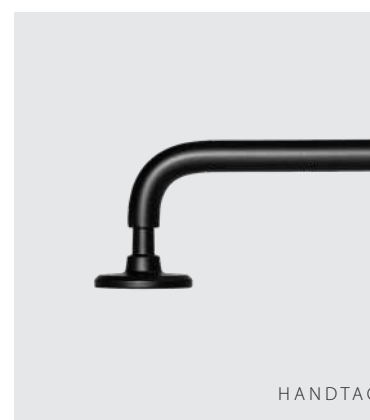

ETT URVAL AV VÅRA HANDTAG & KNOPPAR