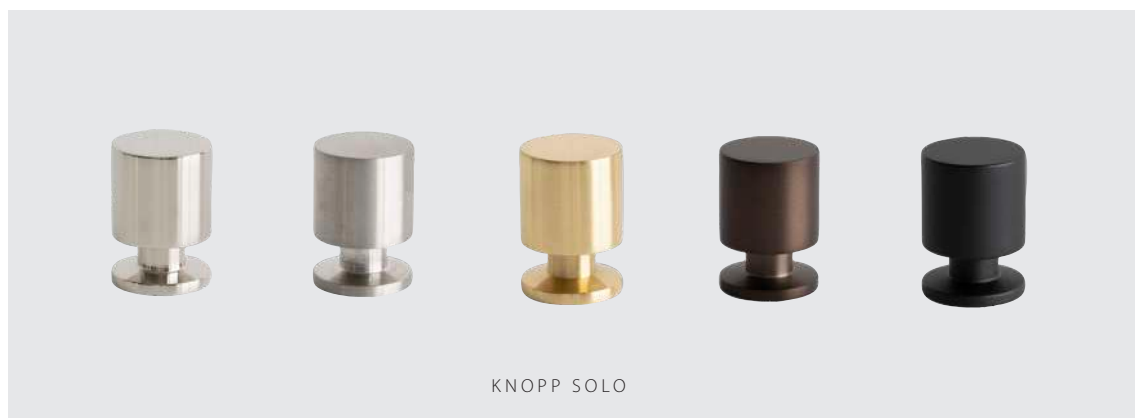

ETT URVAL AV VÅRA HANDTAG & KNOPPAR