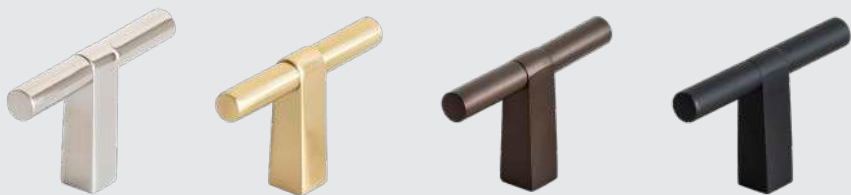

### Förnicklåd

Knopp T Oliver. Art nr 343411-11

ETT URVAL AV VÅRA HANDTAG & KNOPPAR

KNOPP T PETIT

KNOPP LOOP

HANDTAG PETIT

HANDTAG TUBA

HANDTAG JUBILEE